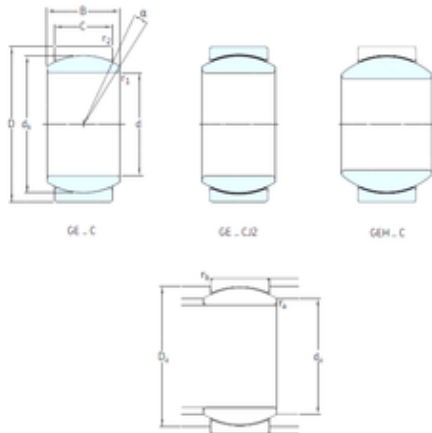

Timken BEARING MFG.CORP

25 mm x 47 mm x 28 mm SKF GEH25TXE-2LS plain bearings

Bearing No. GEH25TXE-2LS

Size	25x47x28 mm
Bore Diameter	25 mm
Outer Diameter	47 mm
Width	28 mm
d	25 mm
D	47 mm
B	28 mm
C	18 mm
dk	40,7 mm
r1 min.	0,6 mm
r2 min.	0,6 mm
da min.	28,7 mm
da max	29,5 mm
Da min	41,3 mm
Da max.	44 mm
ra max.	0,6 mm
rb max.	0,6 mm
Angle	17 °
Weight	0,19 Kg
Basic dynamic load rating (C)	176 kN

GEH25TXE-2LS Bearing 2D drawings and 3D CAD models